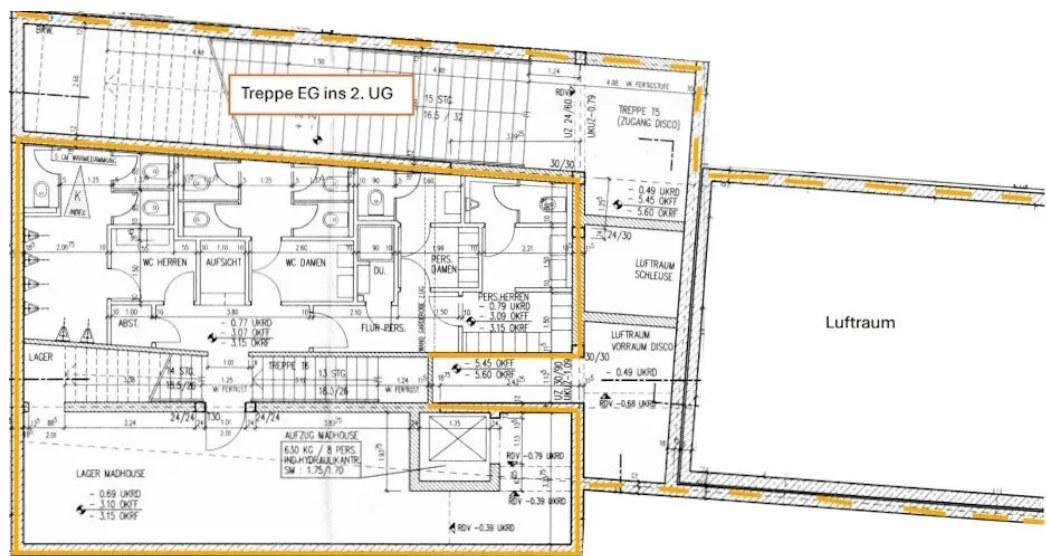

## Pilates, Sport, Billard und vieles mehr findet hier Raum!

**OBJECT ID** 14093

**MAIN CRITERIA**

Address	20355 Hamburg
Object type	Rental property
Ancillary costs	€3.60/m <sup>2</sup>
Available office space	485 m <sup>2</sup>
Divisible from	485 m <sup>2</sup>

IMAGES

UG | Innenansicht

EG | Innenansicht

Untergeschoss

2. Untergeschoss

Erdgeschoss