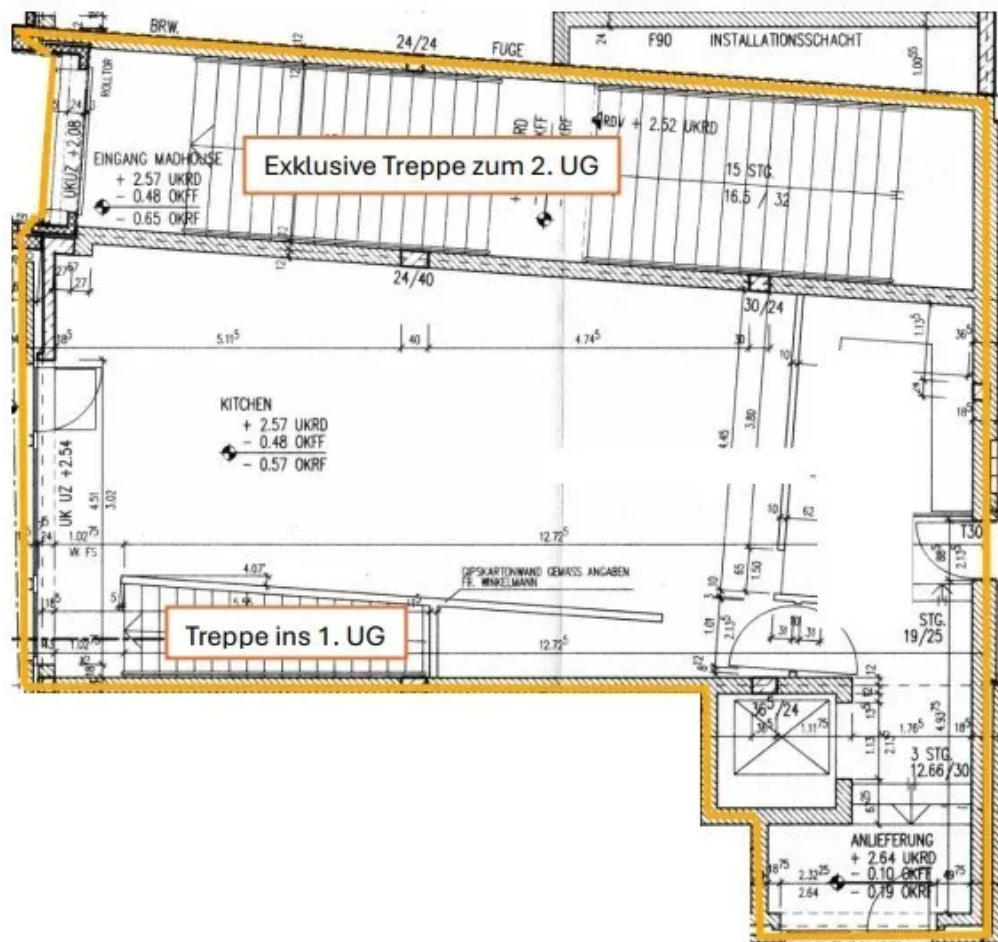

## Pilates, Sport, Billard und vieles mehr findet hier Raum!

**OBJECT ID** 14093

**MAIN CRITERIA**

Address	20355 Hamburg
Object type	Rental property
Ancillary costs	€3.60/m <sup>2</sup>
Available office space	485 m <sup>2</sup>
Divisible from	485 m <sup>2</sup>

IMAGES

UG | Innenansicht

EG | Innenansicht

Untergeschoss

2. Untergeschoss

Erdgeschoss