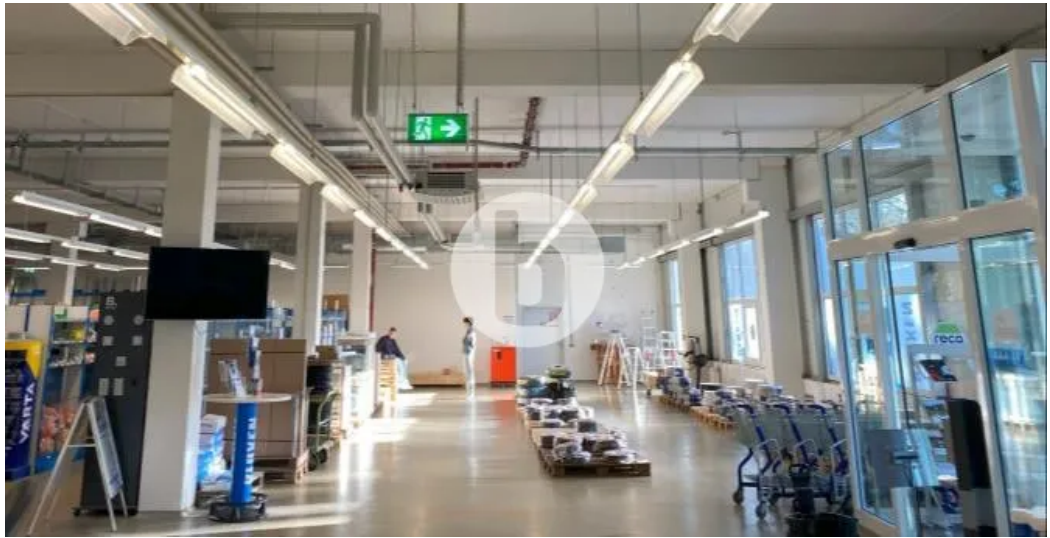

Werkstattfläche