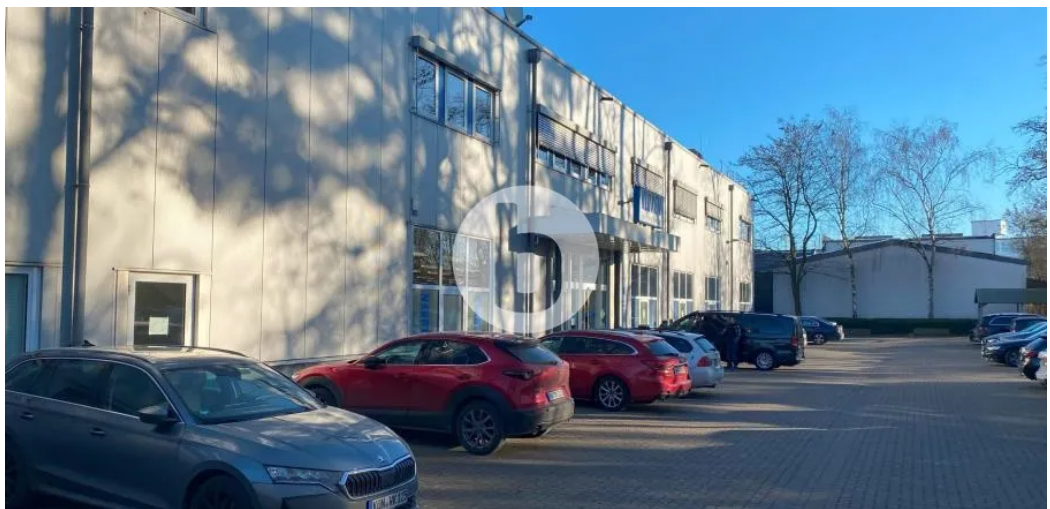

bürosuche.de: Zentrale Büro- und Lagerfläche in Single-Tenant-Immobilie zu vermieten!

OBJECT ID

4042@13@0

MAIN CRITERIA

Address	22047 Hamburg
Net rent per m ²	€10.00/m ²
Ancillary costs	€3.30/m ²
Available land	5,462 m ²
Available office space	1,303 m ²
Available from	nach Vereinbarung
Year of construction	1984

CONTACT

Angermann Real Estate Advisory AG
 Alexander Leicher
 ABC-Straße 35
 20354 Hamburg
 Phone: +49 40 34 914 250
 E-mail: Alexander.Leicher@angermann.de

DESCRIPTION

Das Objekt befindet sich zentral gelegen im Hamburger Stadtteil Wandsbek. Das im Jahre 2000 erbaute moderne Gebäude erstreckt sich über 2 Geschosse mit Wertstattflächen im Erdgeschoss. Im Obergeschoss befinden sich Büro- und Personalräume, welche sowohl durch eine repräsentative Wendeltreppe als auch einem Lastenaufzug zu erreichen sind. Durch eine flexible

Raumaufteilung ist eine Gestaltung individuell nach Mieterwünschen möglich.

LOCATION

Das Objekt Helbingstraße 64 liegt im Hamburger Stadtteil Wandsbek und bietet eine zentrale aber dennoch ruhige Lage. Durch die unmittelbare Nähe zum Friedrich-Ebert-Damm sowie dem öffentlichen Nahverkehr besteht eine optimale Anbindung in alle Richtungen der Stadt. Verschiedenste Einkaufsmöglichkeiten, Gastronomieangebote und Grünflächen befinden sich fußläufig in direkter Nähe der Helbingstraße 64.

Berufskammer: Handelskammer Hamburg

IMAGES

Außenansicht

Außenansicht 3

Stellplätze Rückseite

Offenes Foyer

Offenes Foyer2

Eingangsbereich