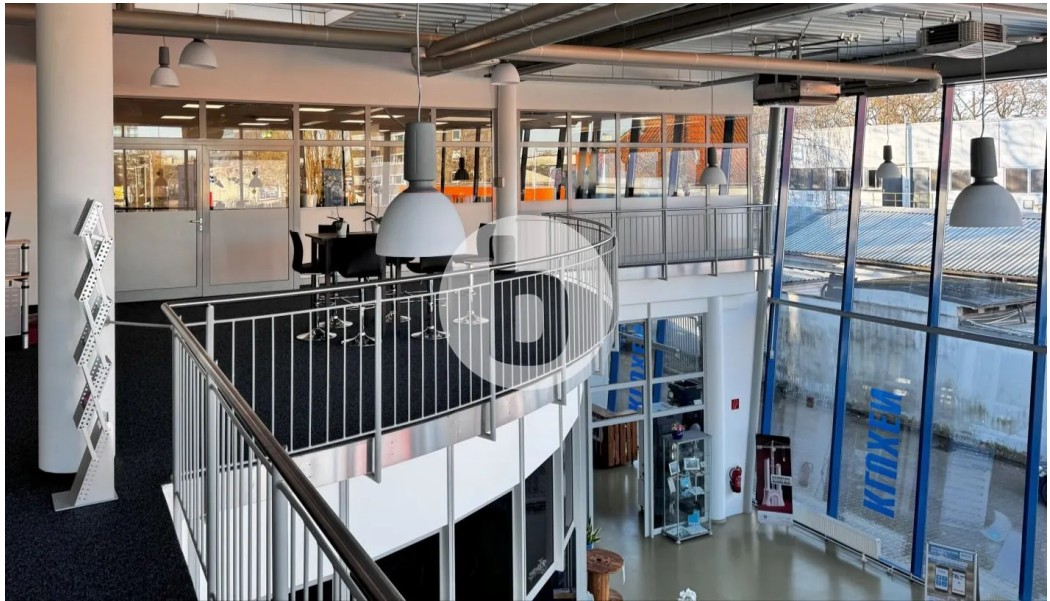

Raumaufteilung ist eine Gestaltung individuell nach Mieterwünschen möglich.

LOCATION

Das Objekt Helbingstraße 64 liegt im Hamburger Stadtteil Wandsbek und bietet eine zentrale aber dennoch ruhige Lage. Durch die unmittelbare Nähe zum Friedrich-Ebert-Damm sowie dem öffentlichen Nahverkehr besteht eine optimale Anbindung in alle Richtungen der Stadt. Verschiedenste Einkaufsmöglichkeiten, Gastronomieangebote und Grünflächen befinden sich fußläufig in direkter Nähe der Helbingstraße 64.

Berufskammer: Handelskammer Hamburg

IMAGES

Außenansicht

Außenansicht 3

Stellplätze Rückseite

Offenes Foyer

Offenes Foyer2

Eingangsbereich