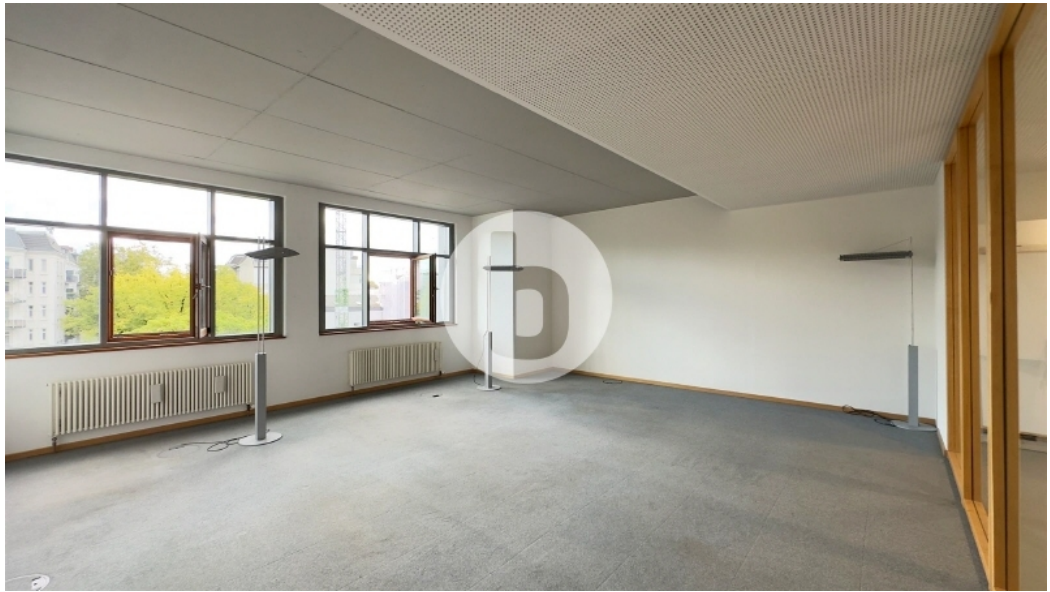

DESCRIPTION

Das 5-geschossige Büro- und Geschäftshaus wurde im Jahre 2002 erbaut und besticht u.a. durch seine individuelle und absolut hochwertige Gestaltung. Direkt am Fleet gelegen, entspannt der Blick auf das Wasser beim kreativen Arbeiten.
Die wertige Ausstattung der Mietflächen entspricht den heutigen Anforderungen an moderne Büroräume.

BILDER

Außenansicht

Aussicht

Innenansicht

Innenansicht

Innenansicht

Innenansicht

Innenansicht