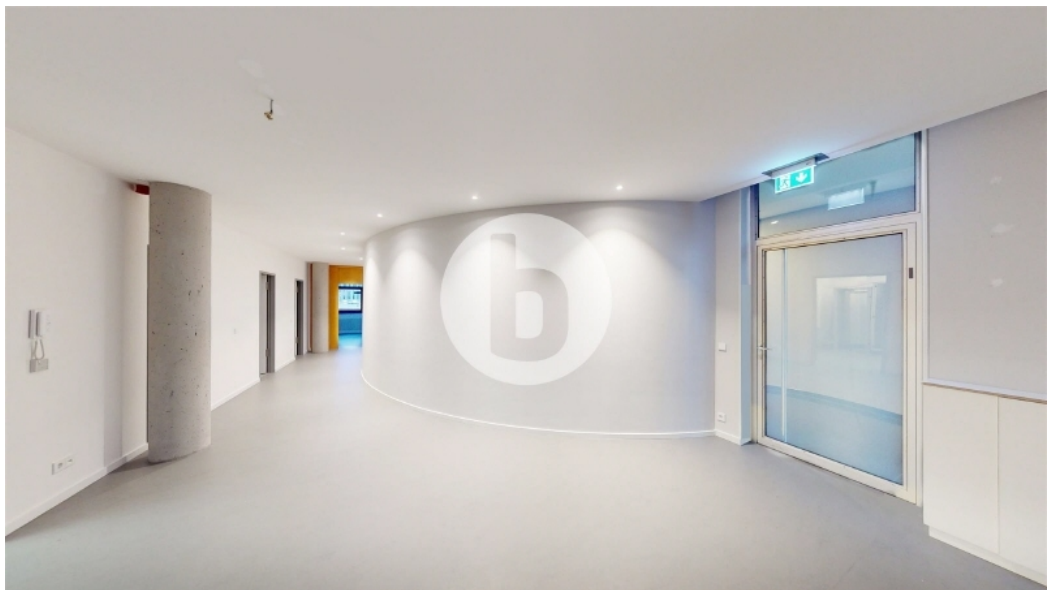

DESCRIPTION

Das 5-geschossige Büro- und Geschäftshaus wurde im Jahre 2002 erbaut und besticht u.a. durch seine individuelle und absolut hochwertige Gestaltung. Direkt am Fleet gelegen, entspannt der Blick auf das Wasser beim kreativen Arbeiten.
Die wertige Ausstattung der Mietflächen entspricht den heutigen Anforderungen an moderne Büroräume.

LOCATION

Dieses repräsentative und hochwertige Bürohaus befindet sich im Herzen von Winterhude, direkt am idyllischen Goldbekkanal.

In unmittelbarer Nachbarschaft finden Sie und Ihre Mitarbeiter eine große Auswahl an Einkaufsmöglichkeiten, Banken, Restaurants sowie Cafés und Bars.

BILDER

Außenansicht

Aussicht

Innenansicht

Innenansicht

Innenansicht

Innenansicht

Innenansicht