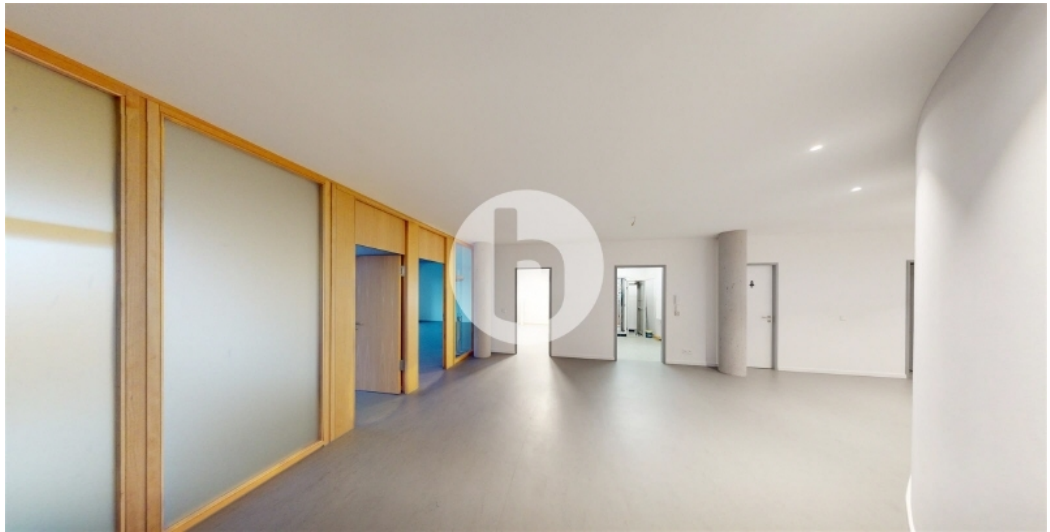

DESCRIPTION

Das 5-geschossige Büro- und Geschäftshaus wurde im Jahre 2002 erbaut und besticht u.a. durch seine individuelle und absolut hochwertige Gestaltung. Direkt am Fleet gelegen, entspannt der Blick auf das Wasser beim kreativen Arbeiten.
Die wertige Ausstattung der Mietflächen entspricht den heutigen Anforderungen an moderne Büroräume.

BILDER

Außenansicht

Aussicht

Innenansicht

Innenansicht

Innenansicht

Innenansicht

Innenansicht