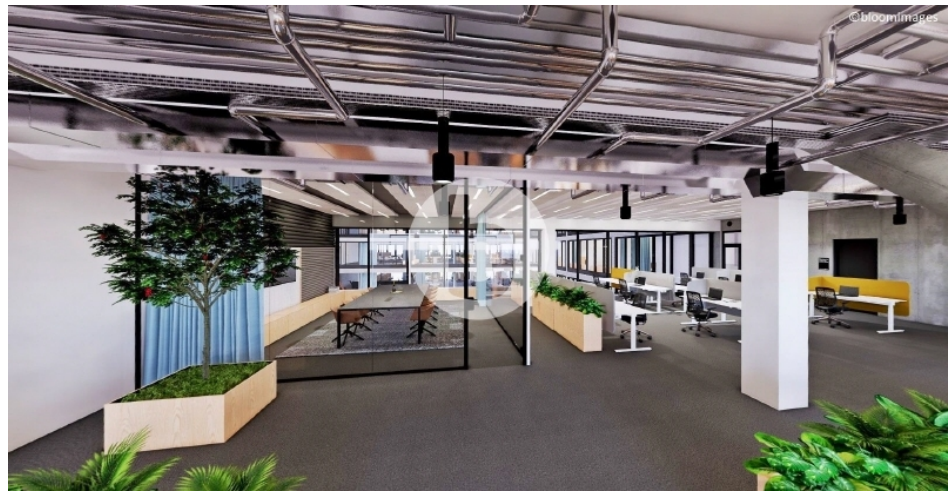

EDGE HafenCity Amerigo-Vespucci Platz 1 Bürogebäude Innenansicht