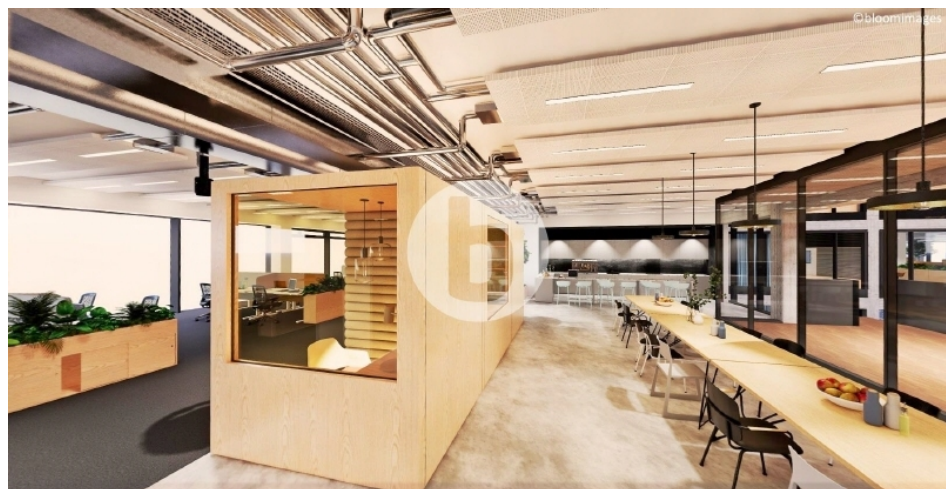

EDGE HafenCity Amerigo-Vespucci Platz 1 Bürogebäude Innenansicht